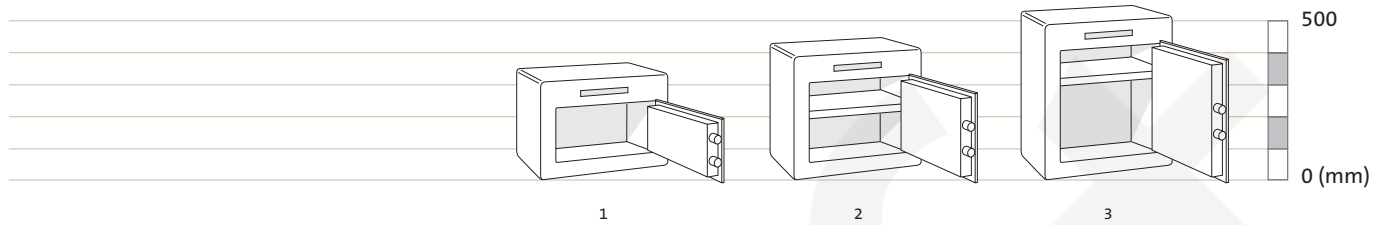

### POINTS CLES

- Porte en tôle d'acier d'épaisseur 8 mm découpée au laser
- Corps en tôle d'acier d'épaisseur 3 mm
- Verrouillage assuré par pènes en acier  $\text{A} \text{E}$  25 mm
- Tablette amovible fournie (modèle taille 3)
- La fente de dépôt est équipée d'un dispositif limitant toute tentative de récupération des espèces et valeurs une fois déposées.
- Sigma Deposit est disponible en trois tailles ( de 32 à 50 litres) et avec en options 2 type de serrures:
  - Serrure à clé (double paneton, 8 leviers) pour les 3 modèles
  - Serrure électronique programmable avec clé de secours pour les modèles 2 et 3
- Livrée avec cheville permettant la fixation au sol ou au mur

## PRODUCT SPECIFICATIONS

Model	External height (mm)	External width (mm)	External depth (mm)	Internal height (mm)	Internal width (mm)	Internal depth (mm)	Volume (litres)	Weight (kg)
Sz 1	305	375	350	299	369	289	32	27
Sz 2	375	375	350	369	369	289	39	33
Sz 3	475	375	350	469	369	289	50	38