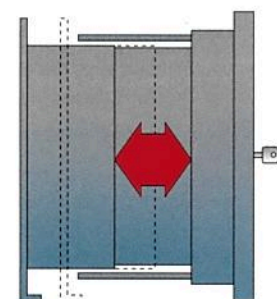

La solution pratique pour une utilisation optimale de l'espace : profondeur variable, corps réglable (voir croquis à droite). Le must : des étagères télescopiques s'adaptent individuellement à chaque profondeur (en les étirant complètement vous obtenez une profondeur pour classeurs, WT 14/16).

Astuce: profondeur