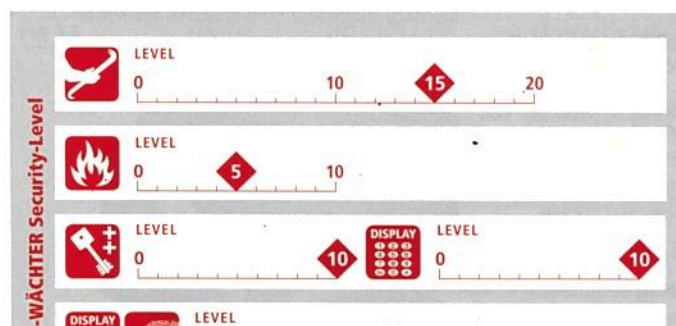

Coffres-forts muraux Karat

Coffres-forts muraux WT 14 N - WT 16 N «Karat»

DEGRÉ DE SÉCURITÉ 0

- la sécurité de ce modèle est testée et approuvée par le ECB-S
- la série de coffres-forts muraux avec profondeur variable – utilisation optimale de l'espace grâce au corps ajustable
- paroi du coffre-fort en matériau protégé contre l'oxycoupage
- porte à double paroi, avec blindage additionnel, plaque frontale en acier manganèse de 7 mm
- verrouillage sur trois côtés, pènes rectangulaires avec rouleaux en acier inoxydable intégrés – protection additionnelle contre l'oxycoupage, le forage et le

défoncement, charnière soudée continue sur le côté charnière

- porte avec matière de protection anti-feu selon DIN 4102-A1
- corps avec rainure anti-feu
- profondeur pour classeurs si étiré complètement
- 1 étagère amovible
- couleur : anthracite
- **atout de sécurité :** protection spéciale contre le défoncement et système de verrouillage de secours thermique, protection spéciale contre l'enfoncement devant chaque pêne

Version S

Serrure blindée de haute sécurité à double panneton "SecuSafe" avec combinaison de clé interchangeable intégrée, certifiée ECB-S d'après EN 1300 classe B, avec 2 clés, 10 gorges, avec clé prisonnière, 50.000.000 de fermetures différentes. Atout de sécurité en cas de perte de la clé - la serrure peut être programmée à tout moment sur une nouvelle clé. **Plus de renseignements sur la serrure TRS 22 voir page 4.**

Article	EAN	Extérieur H x L x P	Intérieur H x L x P	Porte H x L	Poids	Volume
	40 03482...	mm	mm	ouverture mm	kg	l
WT 14 N S	28340 0	342 x 434 x 233 -351	250 x 352 x 178 -296	250 x 336	27,5	15,6 -26,0
WT 16 N S	28360 8	532 x 434 x 233 -351	440 x 352 x 178 -296	440 x 336	39,0	27,5 -45,7

Version E