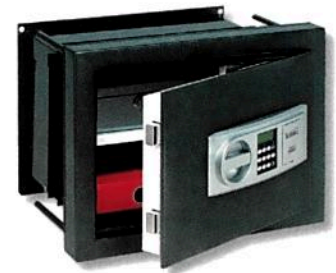

Coffres-forts muraux Karat

Coffres-forts muraux WT 14 N - WT 16 N «Karat»

DEGRÉ DE SÉCURITÉ 0

- la sécurité de ce modèle est testée et approuvée par le ECB-S
- la série de coffres-forts muraux avec profondeur variable – utilisation optimale de l'espace grâce au corps ajustable
- paroi du coffre-fort en matériau protégé contre l'oxycoupage
- porte à double paroi, avec blindage additionnel, plaque frontale en acier manganèse de 7 mm
- verrouillage sur trois côtés, pènes rectangulaires avec rouleaux en acier inoxydable intégrés – protection additionnelle contre l'oxycoupage, le forage et le

défoncement, charnière soudée continue sur le côté charnière

- porte avec matière de protection anti-feu selon DIN 4102-A1
- corps avec rainure anti-feu
- profondeur pour classeurs si étiré complètement
- 1 étagère amovible
- couleur : anthracite
- atout de sécurité :** protection spéciale contre le défoncement et système de verrouillage de secours thermique, protection spéciale contre l'enfoncement devant chaque pêne

WT 14 N E

Version S

Serrure blindée de haute sécurité à double panneton "SecuSafe" avec combinaison de clé interchangeable intégrée, certifiée ECB-S d'après EN 1300 classe B, avec 2 clés, 10 gorges, avec clé prisonnière, 50.000.000 de fermetures différentes. Atout de sécurité en cas de perte de la clé - la serrure peut être programmée à tout moment sur une nouvelle clé. **Plus de renseignements sur la serrure TRS 22 voir page 4.**

Version E

Serrure électronique programmable "SecuTronic", approuvée par Vds, certifiée ECB-S d'après EN 1300 classe B. Avec menu intelligent de guidage de l'utilisateur. Jusqu'à 10 utilisateurs et 300 TSE E-Key (en option) peuvent être programmés. Noms d'utilisateurs, droits d'accès, horaires d'accès, fonction calendrier, etc. programmables via le logiciel TSE PC-software en option. 2 piles Mignon LR 6 AA incluses. L'armature de serrure dépasse de 16 mm.